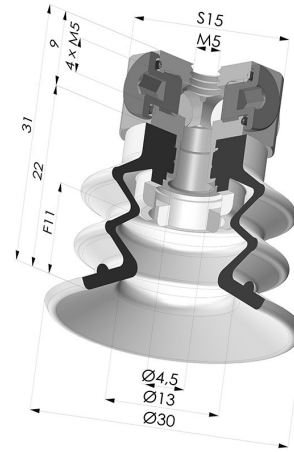

TECHNISCHE INFORMATIONEN

Balgen :	2,5 Falten
Federweg :	11 mm
Form :	2,5 Falten
Höhe :	31
Horizontalkraft :	27.5 N
Kategorie :	Falten
Lippendurchmesser :	30 mm
Rohrinnendurchmesser :	M5
Serie :	96C
Sortiment :	Sauggreifer
Vertikalkraft :	14 N

Varianten:

Variantenreferenz:

96C 30PU FM5BD

- Farbe: Grün / Gelb
- Materiale: Polyurethan
- Shore-Härte: SH60 / SH30

Ähnliche Produkte:

Sauggreifer 2.5 Falten Serie 96C Ø 30MM
 Produktreferenz: 96C 30-- A

Filter weiß, weich Serie FIBS Ø 22MM
 Produktreferenz: FIBS 96 30