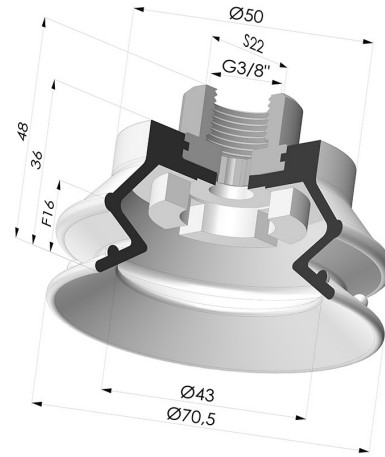

#### TECHNISCHE INFORMATIONEN

<b>Balgen :</b>	1,5 Falten
<b>Federweg :</b>	16 mm
<b>Form :</b>	1,5 Falten
<b>Höhe :</b>	48
<b>Horizontalkraft :</b>	177 N
<b>Kategorie :</b>	Falten
<b>Lippendurchmesser :</b>	70 mm
<b>Rohrinnendurchmesser :</b>	IG G3/8"
<b>Serie :</b>	97C
<b>Sortiment :</b>	Sauggreifer
<b>Vertikalkraft :</b>	88 N

#### Varianten:

Variantenreferenz:

**97C 70PU F38**

- Farbe: Grün / Gelb
- Materiale: Polyurethan
- Shore-Härte: SH60 / SH30