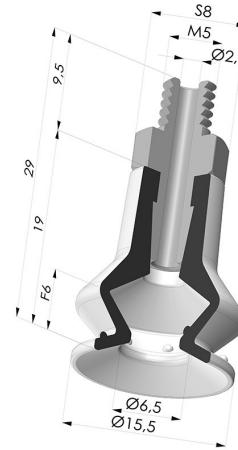

#### TECHNISCHE INFORMATIONEN

<b>Balgen :</b>	1,5 Falten
<b>Federweg :</b>	6 mm
<b>Form :</b>	1,5 Falten
<b>Höhe :</b>	29
<b>Horizontalkraft :</b>	8 N
<b>Kategorie :</b>	Falten
<b>Lippendurchmesser :</b>	15.5 mm
<b>Rohrinnendurchmesser :</b>	M5
<b>Serie :</b>	97C
<b>Sortiment :</b>	Sauggreifer
<b>Vertikalkraft :</b>	4 N

#### Varianten:

Variantenreferenz:

**97C 15PU M5**

- Farbe: Grün / Gelb
- Materiale: Polyurethan
- Shore-Härte: SH60 / SH30