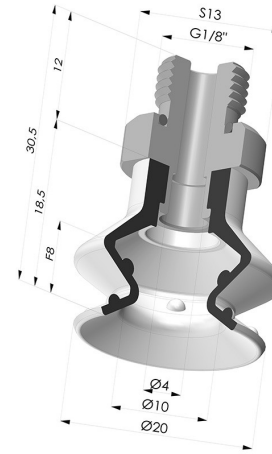

#### TECHNISCHE INFORMATIONEN

<b>Balgen :</b>	1,5 Falten
<b>Federweg :</b>	8 mm
<b>Form :</b>	1,5 Falten
<b>Höhe :</b>	30.5
<b>Horizontalkraft :</b>	13 N
<b>Kategorie :</b>	Falten
<b>Lippendurchmesser :</b>	20.4 mm
<b>Rohrinnendurchmesser :</b>	AG G1/8"
<b>Serie :</b>	97C
<b>Sortiment :</b>	Sauggreifer
<b>Vertikalkraft :</b>	6.5 N

#### Varianten:

Variantenreferenz:

**97C 20PU M18D-5**

- Farbe: Grün / Gelb
- Materiale: Polyurethan
- Shore-Härte: SH60 / SH30