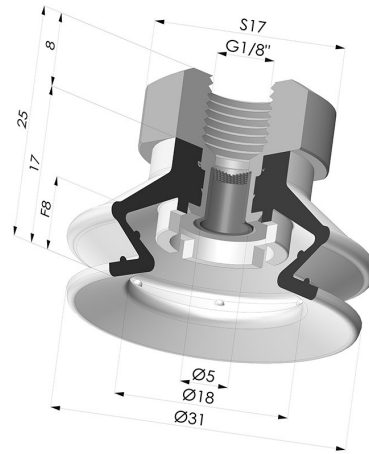

#### TECHNISCHE INFORMATIONEN

<b>Balgen :</b>	1,5 Falten
<b>Federweg :</b>	8 mm
<b>Form :</b>	1,5 Falten
<b>Höhe :</b>	25
<b>Horizontalkraft :</b>	31 N
<b>Kategorie :</b>	Falten
<b>Lippendurchmesser :</b>	31 mm
<b>Rohrinnendurchmesser :</b>	IG G1/8"
<b>Serie :</b>	97C
<b>Sortiment :</b>	Sauggreifer
<b>Vertikalkraft :</b>	15.5 N

#### Varianten:

Variantenreferenz:

**97C 30PU 18D-2-F**

- Farbe: Grün / Gelb
- Materiale: Polyurethan
- Shore-Härte: SH60 / SH30