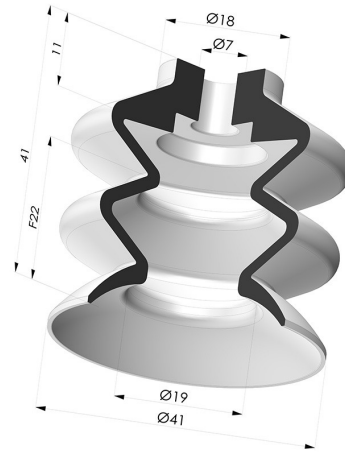

#### TECHNISCHE INFORMATIONEN

<b>Balgen :</b>	2,5 Falten
<b>Federweg :</b>	22 mm
<b>Form :</b>	2,5 Falten
<b>Höhe :</b>	41
<b>Horizontalkraft :</b>	56.5 N
<b>Kategorie :</b>	Falten
<b>Lippendurchmesser :</b>	41 mm
<b>Massen :</b>	18.5 g
<b>Rohrinnendurchmesser :</b>	7 mm
<b>Serie :</b>	2
<b>Sortiment :</b>	Sauggreifer
<b>Vertikalkraft :</b>	28 N

#### Varianten:

- Variantenreferenz:  
**2 41SLBRIQUE A SPH41**
- Farbe: Ziegelrot
  - Materiale: Silikon
  - Shore-Härte: SH60