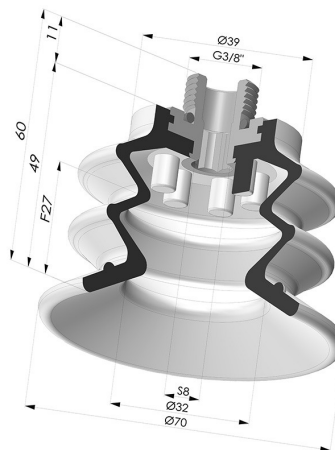

**INFORMACIÓN TÉCNICA**

<b>Altura (en mm) :</b>	60
<b>Categoría :</b>	Fuelles
<b>Diámetro del labio :</b>	70 mm
<b>Diámetro interior del cuello :</b>	Femelle G3/8"
<b>Flecha :</b>	27 mm
<b>Forma :</b>	2,5 Fuelles
<b>Fuerza horizontal :</b>	154 N
<b>Fuerza vertical :</b>	77 N
<b>Gama :</b>	Ventosa
<b>Número de fuelles :</b>	2,5 fuelles
<b>Serie :</b>	96C

**Variantes:**

Referencia de la variante:  
**96C 70PU M38**

- Color: Verde / Amarillo
- Dureza Shore: SH60 / SH30
- Materiales: Poliuretano

**Productos relacionados:**

**Ventosa 2.5 Fuelles Serie 96C Ø 70MM**  
 Referencia del producto: 96C 70-- F38

**Ventosa 2.5 Fuelles Serie 96C Ø 20MM**  
 Referencia del producto: FIBS 96 70