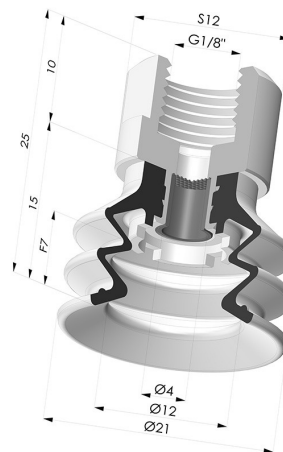

INFORMACIÓN TÉCNICA

Altura (en mm) :	25
Categoría :	Fuelles
Diámetro del labio :	20 mm
Diámetro interior del cuello :	Femelle G1/8"
Flecha :	7 mm
Forma :	2,5 Fuelles
Fuerza horizontal :	14 N
Fuerza vertical :	7 N
Gama :	Ventosa
Número de fuelles :	2,5 fuelles
Serie :	96C

Variantes:

Referencia de la variante:

96C 20PU F18D-4-F

- Color: Verde / Amarillo
- Dureza Shore: SH60 / SH30
- Materiales: Poliuretano

Productos relacionados:

Ventosa 2.5 Fuelles Serie 96C Ø 20MM
 Referencia del producto: 96C 20-- A

Inserto Desmontable Hembra1/8G - con filtro
 Referencia del producto: 9PF18-4-F