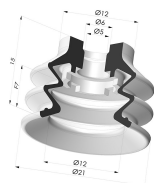

INFORMACIÓN TÉCNICA

Altura (en mm) :	24
Categoría :	Fuelles
Diámetro del labio :	20 mm
Diámetro interior del cuello :	M5
Flecha :	7 mm
Forma :	2,5 Fuelles
Fuerza horizontal :	14 N
Fuerza vertical :	7 N
Gama :	Ventosa
Número de fuelles :	2,5 fuelles
Serie :	96C

Variantes:

Referencia de la variante:

96C 20PU FM5BD

- Color: Verde / Amarillo
- Dureza Shore: SH60 / SH30
- Materiales: Poliuretano

Productos relacionados:

Ventosa 2.5 Fuelles Serie 96C Ø 20MM

Referencia del producto: 96C 20-- A