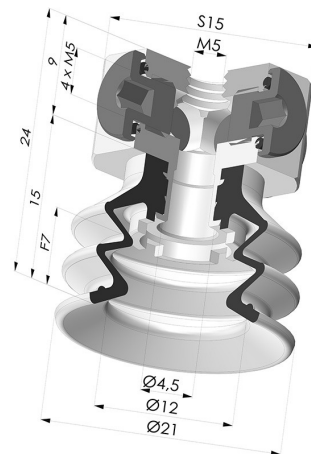

INFORMACIÓN TÉCNICA

Altura (en mm) :	24
Categoría :	Fuelles
Diámetro del labio :	20 mm
Diámetro interior del cuello :	M5
Flecha :	7 mm
Forma :	2,5 Fuelles
Fuerza horizontal :	14 N
Fuerza vertical :	7 N
Gama :	Ventosa
Número de fuelles :	2,5 fuelles
Serie :	96C

Variantes:

Referencia de la variante:

96C 20PU FM5BD

- Color: Verde / Amarillo
- Dureza Shore: SH60 / SH30
- Materiales: Poliuretano

Productos relacionados:

Ventosa 2.5 Fuelles Serie 96C Ø 20MM

Referencia del producto: 96C 20-- A