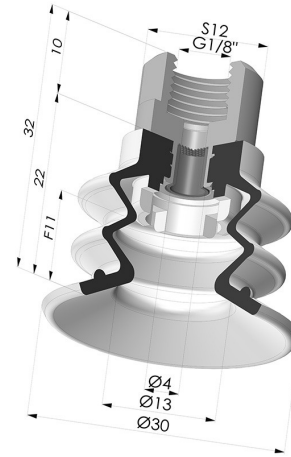

INFORMACIÓN TÉCNICA

Altura (en mm) :	32
Categoría :	Fuelles
Diámetro del labio :	30 mm
Diámetro interior del cuello :	Femelle G1/8"
Flecha :	11 mm
Forma :	2,5 Fuelles
Fuerza horizontal :	27.5 N
Fuerza vertical :	14 N
Gama :	Ventosa
Número de fuelles :	2,5 fuelles
Serie :	96C

Variantes:

Referencia de la variante:

96C 30PU F18D-4-F

- Color: Verde / Amarillo
- Dureza Shore: SH60 / SH30
- Materiales: Poliuretano

Productos relacionados:

**Ventosa 2.5 Fuelles Serie 96C Ø
30MM**

Referencia del producto: 96C 30-- A

**Ventosa 2.5 Fuelles Serie 96C Ø
70MM**

Referencia del producto: FIBS 96 30

**Inserto Desmontable Hembra 1/8G -
con filtro**

Referencia del producto: 9PF18-4-F