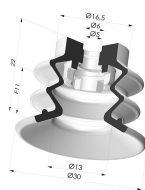

Productos relacionados:

Conexión Desmontable Hembra M5 - con chorro

Referencia del producto: 9PM5-2-GIC

Ventosa 2.5 Fuelles Serie 96C Ø 30MM

Referencia del producto: 96C 30-- A

Ventosa 2.5 Fuelles Serie 96C Ø 70MM

Referencia del producto: FIBS 96 30