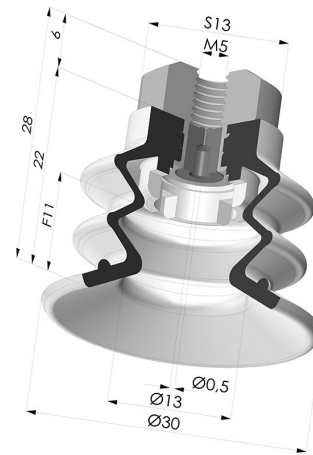

**INFORMACIÓN TÉCNICA**

<b>Altura (en mm) :</b>	28
<b>Categoría :</b>	Fuelles
<b>Diámetro del labio :</b>	30 mm
<b>Diámetro interior del cuello :</b>	M5
<b>Flecha :</b>	11 mm
<b>Forma :</b>	2,5 Fuelles
<b>Fuerza horizontal :</b>	27.5 N
<b>Fuerza vertical :</b>	14 N
<b>Gama :</b>	Ventosa
<b>Número de fuelles :</b>	2,5 fuelles
<b>Serie :</b>	96C

**Variantes:**

Referencia de la variante:

**96C 30PU FM5GIC**

- Color: Verde / Amarillo
- Dureza Shore: SH60 / SH30
- Materiales: Poliuretano

**Productos relacionados:**

**Conexión Desmontable Hembra M5 - con chorro**

Referencia del producto: 9PM5-2-GIC

**Ventosa 2.5 Fuelles Serie 96C Ø 30MM**

Referencia del producto: 96C 30-- A

**Ventosa 2.5 Fuelles Serie 96C Ø 70MM**

Referencia del producto: FIBS 96 30