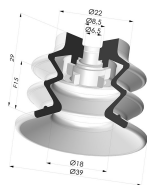

INFORMACIÓN TÉCNICA

Altura (en mm) :	37
Categoría :	Fuelles
Diámetro del labio :	40 mm
Diámetro interior del cuello :	Femelle G1/8"
Flecha :	15 mm
Forma :	2,5 Fuelles
Fuerza horizontal :	49 N
Fuerza vertical :	24.5 N
Gama :	Ventosa
Número de fuelles :	2,5 fuelles
Serie :	96C

Variantes:

Referencia de la variante:

96C 40PU 18D-2-GIC

- Color: Verde / Amarillo
- Dureza Shore: SH60 / SH30
- Materiales: Poliuretano

Productos relacionados:

Conexión Desmontable Hembra 1/8G - con Chorro

Referencia del producto: 9M18-2-GIC

Ventosa 2.5 Fuelles Serie 96C Ø 40MM

Referencia del producto: 96C 40-- A

Ventosa 2.5 Fuelles Serie 96C Ø 20MM

Referencia del producto: FIBS 96 40