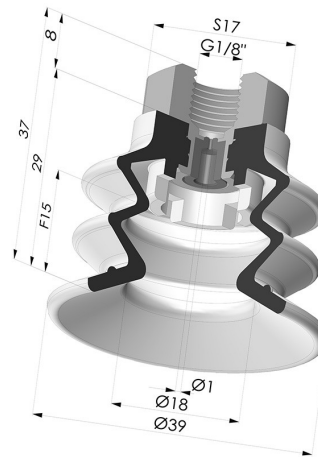

INFORMACIÓN TÉCNICA

Altura (en mm) :	37
Categoría :	Fuelles
Diámetro del labio :	40 mm
Diámetro interior del cuello :	Femelle G1/8"
Flecha :	15 mm
Forma :	2,5 Fuelles
Fuerza horizontal :	49 N
Fuerza vertical :	24.5 N
Gama :	Ventosa
Número de fuelles :	2,5 fuelles
Serie :	96C

Variantes:

Referencia de la variante:

96C 40PU 18D-2-GIC

- Color: Verde / Amarillo
- Dureza Shore: SH60 / SH30
- Materiales: Poliuretano

Productos relacionados:

Conexión Desmontable Hembra 1/8G - con Chorro

Referencia del producto: 9M18-2-GIC

Ventosa 2.5 Fuelles Serie 96C Ø 40MM

Referencia del producto: 96C 40-- A

Ventosa 2.5 Fuelles Serie 96C Ø 20MM

Referencia del producto: FIBS 96 40