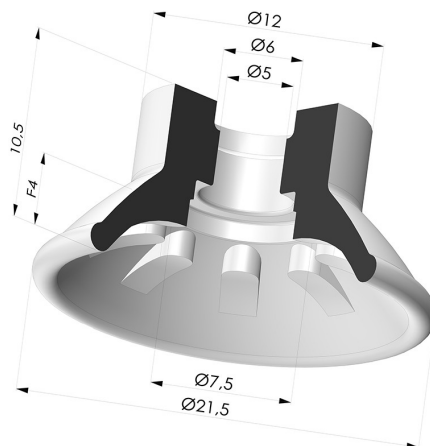

INFORMACIÓN TÉCNICA

Altura (en mm) :	10.5
Categoría :	Planos
Diámetro del labio :	21.5
Diámetro interior del cuello :	5
Flecha :	4 mm
Forma :	Plana
Fuerza horizontal :	14 N
Fuerza vertical :	7 N
Gama :	Ventosa
Materiales :	Poliuretano
Número de fuelles :	0.5 fuelle
Serie :	99

Variantes:

- Referencia de la variante:
99A 20PU A
- Color: Rojo
 - Dureza Shore: SH40
 - Materiales: Poliuretano

- Referencia de la variante:
99B 20PU A
- Color: Verde
 - Dureza Shore: SH60
 - Materiales: Poliuretano

Productos relacionados:

Conexión Desmontable Hembra M5

Referencia del
producto: 9PM5-2

Conexión Desmontable Hembra M5 - con filtro

Referencia del
producto: 9PM5-2-F

Conexión Desmontable Hembra M5 - con chorro

Referencia del
producto: 9PM5-2-GIC

Inserto Desmontable Macho 1/8G - con filtro

Referencia del
producto: 9PM18-4-F

Inserto Desmontable Hembra 1/8G - con filtro

Referencia del
producto: 9PF18-4-F