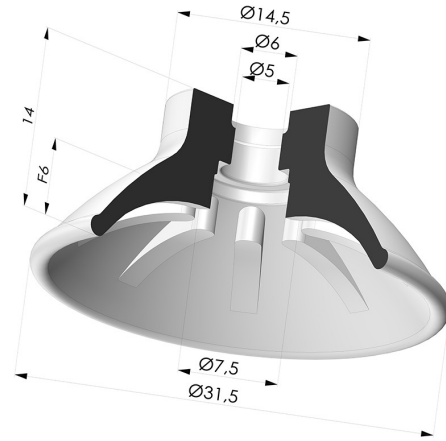

INFORMACIÓN TÉCNICA

Altura (en mm) :	14
Categoría :	Planos
Diámetro del labio :	31.5
Diámetro interior del cuello :	5
Flecha :	6 mm
Forma :	Plana
Fuerza horizontal :	32 N
Fuerza vertical :	16 N
Gama :	Ventosa
Materiales :	Poliuretano
Número de fuelles :	0.5 fuelle
Serie :	99

Variantes:

- Referencia de la variante:
99A 30PU A
- Color: Rojo
 - Dureza Shore: SH40
 - Materiales: Poliuretano

- Referencia de la variante:
99B 30PU A
- Color: Verde
 - Dureza Shore: SH60
 - Materiales: Poliuretano

Productos relacionados:

**Conexión
Desmontable
Hembra M5**

Referencia del
producto: 9PM5-2

**Conexión
Desmontable
Hembra M5 - con
filtro**

Referencia del
producto: 9PM5-2-F

**Conexión
Desmontable
Hembra M5 - con
chorro**

Referencia del
producto: 9PM5-2-GIC

**Inserto
Desmontable
Macho 1/8G - con
filtro**

Referencia del
producto: 9PM18-4-F

**Inserto
Desmontable
Hembra 1/8G - con
filtro**

Referencia del
producto: 9PF18-4-F