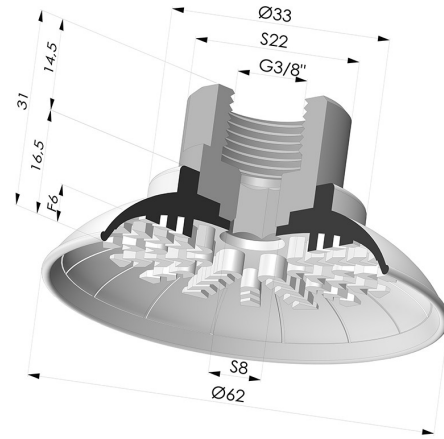

INFORMACIÓN TÉCNICA

Altura (en mm) :	31
Categoría :	Planos
Diámetro del labio :	62 mm
Diámetro interior del cuello :	Femelle G3/8"
Flecha :	6 mm
Forma :	Plana
Fuerza horizontal :	135 N
Fuerza vertical :	65 N
Gama :	Ventosa
Número de fuelles :	0.5 fuelle
Serie :	99

Variantes:

- Referencia de la variante:
99A 60PU F38
- Color: Rojo
 - Dureza Shore: SH40
 - Materiales: Poliuretano

- Referencia de la variante:
99B 60PU F38
- Color: Verde
 - Dureza Shore: SH60
 - Materiales: Poliuretano

Productos relacionados:

Ventosa Plana Serie 99 Ø 62 mm con Inserto Macho G3/8"

Referencia del producto: 99- 60PU M38