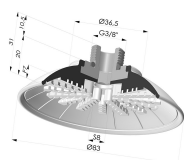

### INFORMACIÓN TÉCNICA

Altura (en mm) :	30.8
Categoría :	Planos
Diámetro del labio :	83 mm
Diámetro interior del cuello :	Femelle G3/8"
Flecha :	7mm
Forma :	Plana
Fuerza horizontal :	231 N
Fuerza vertical :	115 N
Gama :	Ventosa
Número de fuelles :	0.5 fuelle
Serie :	99

### Variantes:

Referencia de la variante:

**99A 80PU F38**

- Color: Rojo
- Dureza Shore: SH40
- Materiales: Poliuretano

Referencia de la variante:

**99B 80PU F38**

- Color: Verde
- Dureza Shore: SH60
- Materiales: Poliuretano

### Productos relacionados:

**Ventosa Plana Serie 99 Ø 82.6 mm con Inserto Macho G3/8"**

Referencia del producto: 99- 80PU M38