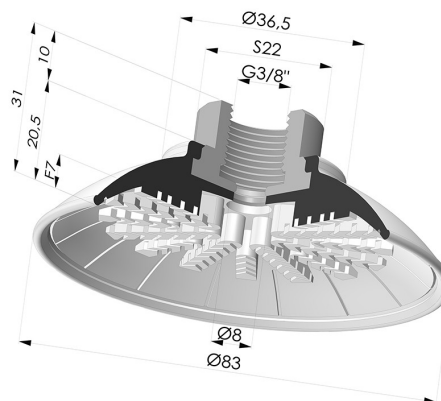

### INFORMACIÓN TÉCNICA

Altura (en mm) :	30.8
Categoría :	Planos
Diámetro del labio :	83 mm
Diámetro interior del cuello :	Femelle G3/8"
Flecha :	7mm
Forma :	Plana
Fuerza horizontal :	231 N
Fuerza vertical :	115 N
Gama :	Ventosa
Número de fuelles :	0.5 fuelle
Serie :	99

### Variantes:

Referencia de la variante:

**99A 80PU F38**

- Color: Rojo
- Dureza Shore: SH40
- Materiales: Poliuretano

Referencia de la variante:

**99B 80PU F38**

- Color: Verde
- Dureza Shore: SH60
- Materiales: Poliuretano

### Productos relacionados:

**Ventosa Plana Serie 99 Ø 82.6 mm con Inserto Macho G3/8"**

Referencia del producto: 99- 80PU M38