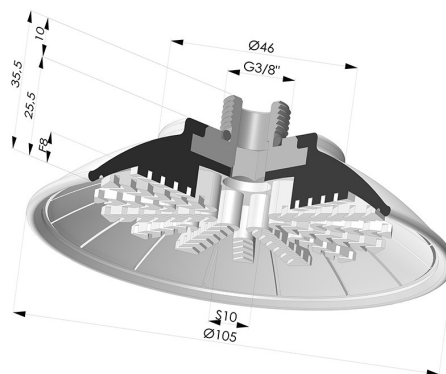

### INFORMACIÓN TÉCNICA

Altura (en mm) :	35.5
Categoría :	Planos
Diámetro del labio :	105
Diámetro interior del cuello :	G3/8
Flecha :	8 mm
Forma :	Plana
Fuerza horizontal :	374 N
Fuerza vertical :	187 N
Gama :	Ventosa
Número de fuelles :	0.5 fuelle
Serie :	99

### Variantes:

Referencia de la variante:

**99A 100PU M38**

- Color: Rojo
- Dureza Shore: SH40
- Materiales: Poliuretano

Referencia de la variante:

**99B 100PU M38**

- Color: Verde
- Dureza Shore: SH60
- Materiales: Poliuretano

### Productos relacionados:

**Ventosa Plana Serie 99 Ø 105 mm con Inserto Hembra G3/8"**

Referencia del producto: 99- 100PU F38