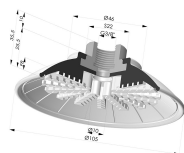

### INFORMACIÓN TÉCNICA

Altura (en mm) :	35.5
Categoría :	Planos
Diámetro del labio :	105
Diámetro interior del cuello :	G3/8
Flecha :	8 mm
Forma :	Plana
Fuerza horizontal :	374 N
Fuerza vertical :	187 N
Gama :	Ventosa
Número de fuelles :	0.5 fuelle
Serie :	99

### Variantes:

Referencia de la variante:

**99A 100PU M38**

- Color: Rojo
- Dureza Shore: SH40
- Materiales: Poliuretano

Referencia de la variante:

**99B 100PU M38**

- Color: Verde
- Dureza Shore: SH60
- Materiales: Poliuretano

### Productos relacionados:

**Ventosa Plana Serie 99 Ø 105 mm con Inserto Hembra G3/8"**

Referencia del producto: 99- 100PU F38