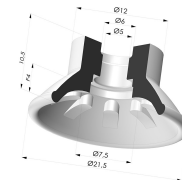

INFORMACIÓN TÉCNICA

Altura (en mm) :	20.5
Categoría :	Planos
Diámetro del labio :	21.5
Diámetro interior del cuello :	G1/8
Flecha :	4 mm
Forma :	Plana
Fuerza horizontal :	14 N
Fuerza vertical :	7 N
Gama :	Ventosa
Materiales :	Poliuretano
Número de fuelles :	0.5 fuelle
Serie :	99

Variantes:

Referencia de la variante:

99A 20PU F18D-4-F

- Color: Rojo
- Dureza Shore: SH40
- Materiales: Poliuretano

Referencia de la variante:

99B 20PU F18D-4-F

- Color: Verde
- Dureza Shore: SH60
- Materiales: Poliuretano

Productos relacionados:

Inserto Desmontable Hembra 1/8G - con filtro

Referencia del producto: 9PF18-4-F

Ventosa Plana Serie 99 Ø 21.5 mm

Referencia del producto: 99- 20PU A