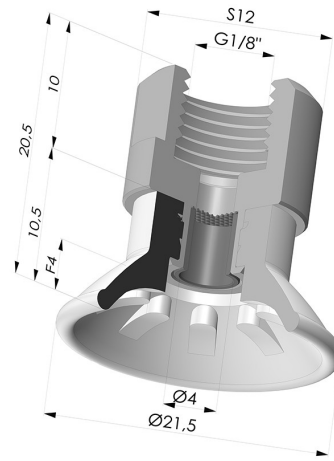

INFORMACIÓN TÉCNICA

Altura (en mm) :	20.5
Categoría :	Planos
Diámetro del labio :	21.5
Diámetro interior del cuello :	G1/8
Flecha :	4 mm
Forma :	Plana
Fuerza horizontal :	14 N
Fuerza vertical :	7 N
Gama :	Ventosa
Materiales :	Poliuretano
Número de fuelles :	0.5 fuelle
Serie :	99

Variantes:

Referencia de la variante:

99A 20PU F18D-4-F

- Color: Rojo
- Dureza Shore: SH40
- Materiales: Poliuretano

Referencia de la variante:

99B 20PU F18D-4-F

- Color: Verde
- Dureza Shore: SH60
- Materiales: Poliuretano

Productos relacionados:

Inserto Desmontable Hembra 1/8G - con filtro

Referencia del producto: 9PF18-4-F

Ventosa Plana Serie 99 Ø 21.5 mm

Referencia del producto: 99- 20PU A