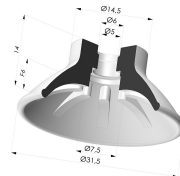

**INFORMACIÓN TÉCNICA**

<b>Altura (en mm) :</b>	20
<b>Categoría :</b>	Planos
<b>Diámetro del labio :</b>	31.5
<b>Diámetro interior del cuello :</b>	M5
<b>Flecha :</b>	6 mm
<b>Forma :</b>	Plana
<b>Fuerza horizontal :</b>	32 N
<b>Fuerza vertical :</b>	16 N
<b>Gama :</b>	Ventosa
<b>Materiales :</b>	Poliuretano
<b>Número de fuelles :</b>	0.5 fuelle
<b>Serie :</b>	99

**Variantes:**

- Referencia de la variante:  
**99A 30PU FM5**
- Color: Rojo
  - Dureza Shore: SH40
  - Materiales: Poliuretano

- Referencia de la variante:  
**99B 30PU FM5**
- Color: Verde
  - Dureza Shore: SH60
  - Materiales: Poliuretano

**Productos relacionados:**

**Conexión Desmontable Hembra M5**

Referencia del producto: 9PM5-2

**Ventosa Plana Serie 99 Ø 31.5 mm**

Referencia del producto: 99- 30PU A