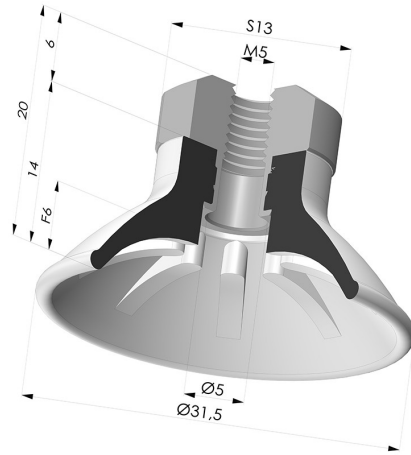

**INFORMACIÓN TÉCNICA**

<b>Altura (en mm) :</b>	20
<b>Categoría :</b>	Planos
<b>Diámetro del labio :</b>	31.5
<b>Diámetro interior del cuello :</b>	M5
<b>Flecha :</b>	6 mm
<b>Forma :</b>	Plana
<b>Fuerza horizontal :</b>	32 N
<b>Fuerza vertical :</b>	16 N
<b>Gama :</b>	Ventosa
<b>Materiales :</b>	Poliuretano
<b>Número de fuelles :</b>	0.5 fuelle
<b>Serie :</b>	99

**Variantes:**

- Referencia de la variante:  
**99A 30PU FM5**
- Color: Rojo
  - Dureza Shore: SH40
  - Materiales: Poliuretano

- Referencia de la variante:  
**99B 30PU FM5**
- Color: Verde
  - Dureza Shore: SH60
  - Materiales: Poliuretano

**Productos relacionados:**

**Conexión Desmontable Hembra M5**

Referencia del producto: 9PM5-2

**Ventosa Plana Serie 99 Ø 31.5 mm**

Referencia del producto: 99- 30PU A