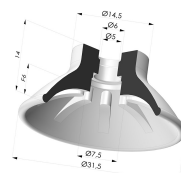

**INFORMACIÓN TÉCNICA**

<b>Altura (en mm) :</b>	20
<b>Categoría :</b>	Planos
<b>Diámetro del labio :</b>	31.5
<b>Diámetro interior del cuello :</b>	M5
<b>Flecha :</b>	6 mm
<b>Forma :</b>	Plana
<b>Fuerza horizontal :</b>	32 N
<b>Fuerza vertical :</b>	16 N
<b>Gama :</b>	Ventosa
<b>Número de fuelles :</b>	0.5 fuelle
<b>Serie :</b>	99

**Variantes:**

Referencia de la variante:

**99A 30PU FM5GIC**

- Color: Rojo
- Dureza Shore: SH40
- Materiales: Poliuretano

Referencia de la variante:

**99B 30PU FM5GIC**

- Color: Verde
- Dureza Shore: SH60
- Materiales: Poliuretano

**Productos relacionados:**

**Conexión Desmontable Hembra M5 - con chorro**

Referencia del producto: 9PM5-2-GIC

**Ventosa Plana Serie 99 Ø 31.5 mm**

Referencia del producto: 99- 30PU A