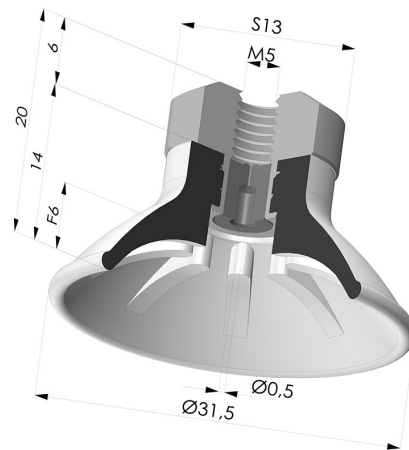

**INFORMACIÓN TÉCNICA**

<b>Altura (en mm) :</b>	20
<b>Categoría :</b>	Planos
<b>Diámetro del labio :</b>	31.5
<b>Diámetro interior del cuello :</b>	M5
<b>Flecha :</b>	6 mm
<b>Forma :</b>	Plana
<b>Fuerza horizontal :</b>	32 N
<b>Fuerza vertical :</b>	16 N
<b>Gama :</b>	Ventosa
<b>Número de fuelles :</b>	0.5 fuelle
<b>Serie :</b>	99

**Variantes:**

Referencia de la variante:

**99A 30PU FM5GIC**

- Color: Rojo
- Dureza Shore: SH40
- Materiales: Poliuretano

Referencia de la variante:

**99B 30PU FM5GIC**

- Color: Verde
- Dureza Shore: SH60
- Materiales: Poliuretano

**Productos relacionados:**

**Conexión Desmontable Hembra M5 - con chorro**

Referencia del producto: 9PM5-2-GIC

**Ventosa Plana Serie 99 Ø 31.5 mm**

Referencia del producto: 99- 30PU A