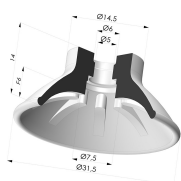

Productos relacionados:

Ventosa Plana Serie 99 Ø 31.5 mm

Referencia del producto: 99- 30PU A