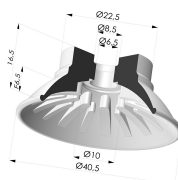

INFORMACIÓN TÉCNICA

Altura (en mm) :	24.5
Categoría :	Planos
Diámetro del labio :	40.5
Diámetro interior del cuello :	G1/8
Flecha :	6.5 mm
Forma :	Plana
Fuerza horizontal :	54 N
Fuerza vertical :	27 N
Gama :	Ventosa
Materiales :	Poliuretano
Número de fuelles :	0.5 fuelle
Serie :	99

Variantes:

- Referencia de la variante:
99A 40PU 18D-2
- Color: Rojo
 - Dureza Shore: SH40
 - Materiales: Poliuretano

- Referencia de la variante:
99B 40PU 18D-2
- Color: Verde
 - Dureza Shore: SH60
 - Materiales: Poliuretano

Productos relacionados:

Conexión Desmontable Hembra G1/8"

Referencia del producto: 9M18-2

Ventosa Plana Serie 99 Ø 40.5 mm

Referencia del producto: 99- 40PU A