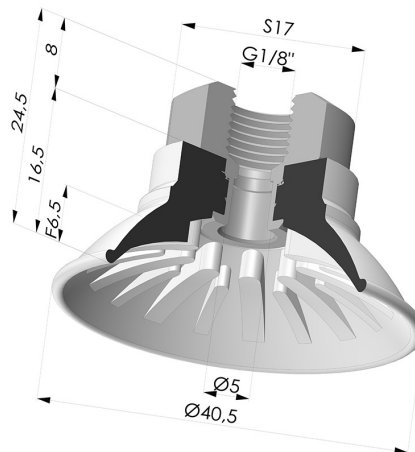

INFORMACIÓN TÉCNICA

Altura (en mm) :	24.5
Categoría :	Planos
Diámetro del labio :	40.5
Diámetro interior del cuello :	G1/8
Flecha :	6.5 mm
Forma :	Plana
Fuerza horizontal :	54 N
Fuerza vertical :	27 N
Gama :	Ventosa
Materiales :	Poliuretano
Número de fuelles :	0.5 fuelle
Serie :	99

Variantes:

- Referencia de la variante:
99A 40PU 18D-2
- Color: Rojo
 - Dureza Shore: SH40
 - Materiales: Poliuretano

- Referencia de la variante:
99B 40PU 18D-2
- Color: Verde
 - Dureza Shore: SH60
 - Materiales: Poliuretano

Productos relacionados:

Conexión Desmontable Hembra G1/8"

Referencia del producto: 9M18-2

Ventosa Plana Serie 99 Ø 40.5 mm

Referencia del producto: 99- 40PU A