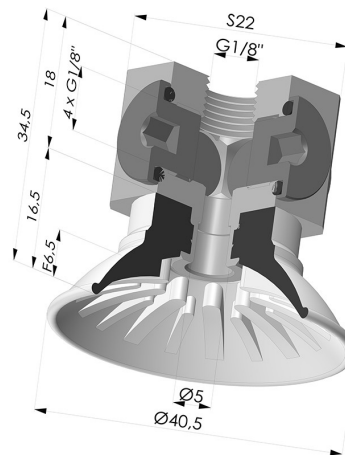

INFORMACIÓN TÉCNICA

Altura (en mm) :	34.5
Categoría :	Planos
Diámetro del labio :	40.5
Diámetro interior del cuello :	G1/8
Flecha :	6.5 mm
Forma :	Plana
Fuerza horizontal :	54 N
Fuerza vertical :	27 N
Gama :	Ventosa
Número de fuelles :	0.5 fuelle
Serie :	99

Variantes:

Referencia de la variante:

99A 40PU 18D-3-BD

- Color: Rojo
- Dureza Shore: SH40
- Materiales: Poliuretano

Referencia de la variante:

99B 40PU 18D-3-BD

- Color: Verde
- Dureza Shore: SH60
- Materiales: Poliuretano

Productos relacionados:

Conexión Desmontable Hembra 1/8G - con 5 salidas

Referencia del producto: 9M18-3

Ventosa Plana Serie 99 Ø 40.5 mm

Referencia del producto: 99- 40PU A