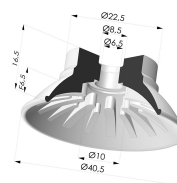

INFORMACIÓN TÉCNICA

Altura (en mm) :	34.5
Categoría :	Planos
Diámetro del labio :	40.5
Diámetro interior del cuello :	G1/8
Flecha :	6.5 mm
Forma :	Plana
Fuerza horizontal :	54 N
Fuerza vertical :	27 N
Gama :	Ventosa
Número de fuelles :	0.5 fuelle
Serie :	99

Variantes:

Referencia de la variante:

99A 40PU 18D-3-BD

- Color: Rojo
- Dureza Shore: SH40
- Materiales: Poliuretano

Referencia de la variante:

99B 40PU 18D-3-BD

- Color: Verde
- Dureza Shore: SH60
- Materiales: Poliuretano

Productos relacionados:

Conexión Desmontable Hembra 1/8G - con 5 salidas

Referencia del producto: 9M18-3

Ventosa Plana Serie 99 Ø 40.5 mm

Referencia del producto: 99- 40PU A