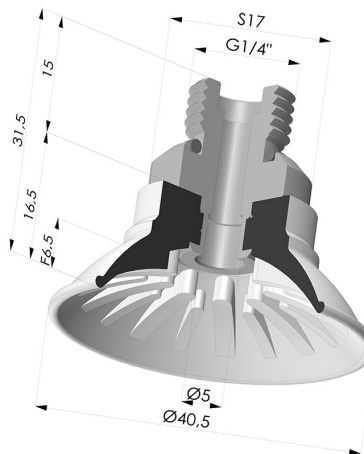

INFORMACIÓN TÉCNICA

Altura (en mm) :	31.5
Categoría :	Planos
Diámetro del labio :	40.5
Diámetro interior del cuello :	G1/4
Flecha :	6.5 mm
Forma :	Plana
Fuerza horizontal :	54 N
Fuerza vertical :	27 N
Gama :	Ventosa
Número de fuelles :	0.5 fuelle
Serie :	99

Variantes:

- Referencia de la variante:
99A 40PU 14D-2
- Color: Rojo
 - Dureza Shore: SH40
 - Materiales: Poliuretano

- Referencia de la variante:
99B 40PU 14D-2
- Color: Verde
 - Dureza Shore: SH60
 - Materiales: Poliuretano

Productos relacionados:

Conexión Desmontable Macho 1/4G

Referencia del producto: 9M14-2

Ventosa Plana Serie 99 Ø 40.5 mm

Referencia del producto: 99- 40PU A