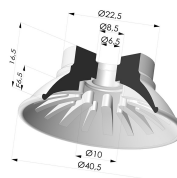

INFORMACIÓN TÉCNICA

Altura (en mm) :	31.5
Categoría :	Planos
Diámetro del labio :	40.5
Diámetro interior del cuello :	G1/4
Flecha :	6.5 mm
Forma :	Plana
Fuerza horizontal :	54 N
Fuerza vertical :	27 N
Gama :	Ventosa
Número de fuelles :	0.5 fuelle
Serie :	99

Variantes:

- Referencia de la variante:
99A 40PU 14D-2
- Color: Rojo
 - Dureza Shore: SH40
 - Materiales: Poliuretano

- Referencia de la variante:
99B 40PU 14D-2
- Color: Verde
 - Dureza Shore: SH60
 - Materiales: Poliuretano

Productos relacionados:

Conexión Desmontable Macho 1/4G

Referencia del producto: 9M14-2

Ventosa Plana Serie 99 Ø 40.5 mm

Referencia del producto: 99- 40PU A