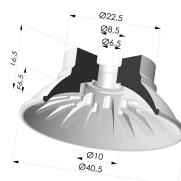

INFORMACIÓN TÉCNICA

Altura (en mm) :	28
Categoría :	Planos
Diámetro del labio :	40.5 mm
Diámetro interior del cuello :	Hembra G1/4"
Flecha :	6.5 mm
Forma :	Plana
Fuerza horizontal :	54 N
Fuerza vertical :	27 N
Gama :	Ventosa
Número de fuelles :	0.5 fuelle
Serie :	99

Variantes:

- Referencia de la variante:
99A 40PU F14D-4-F
- Color: Rojo
 - Dureza Shore: SH40
 - Materiales: Poliuretano

- Referencia de la variante:
99B 40PU F14D-4-F
- Color: Verde
 - Dureza Shore: SH60
 - Materiales: Poliuretano

Productos relacionados:

Inserto Desmontable Hembra1/4G - con filtro

Referencia del producto: 9MF14-4-F

Ventosa Plana Serie 99 Ø 40.5 mm

Referencia del producto: 99- 40PU A