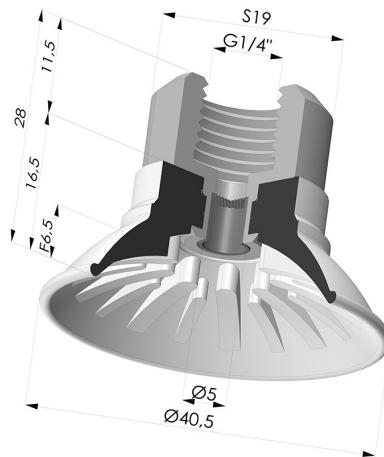

INFORMACIÓN TÉCNICA

Altura (en mm) :	28
Categoría :	Planos
Diámetro del labio :	40.5 mm
Diámetro interior del cuello :	Hembra G1/4"
Flecha :	6.5 mm
Forma :	Plana
Fuerza horizontal :	54 N
Fuerza vertical :	27 N
Gama :	Ventosa
Número de fuelles :	0.5 fuelle
Serie :	99

Variantes:

- Referencia de la variante:
99A 40PU F14D-4-F
- Color: Rojo
 - Dureza Shore: SH40
 - Materiales: Poliuretano

- Referencia de la variante:
99B 40PU F14D-4-F
- Color: Verde
 - Dureza Shore: SH60
 - Materiales: Poliuretano

Productos relacionados:

Inserto Desmontable Hembra1/4G - con filtro

Referencia del producto: 9MF14-4-F

Ventosa Plana Serie 99 Ø 40.5 mm

Referencia del producto: 99- 40PU A