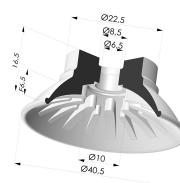

**INFORMACIÓN TÉCNICA**

<b>Altura (en mm) :</b>	32.5
<b>Categoría :</b>	Planos
<b>Diámetro del labio :</b>	40.5
<b>Diámetro interior del cuello :</b>	G3/8
<b>Flecha :</b>	6.5 mm
<b>Forma :</b>	Plana
<b>Fuerza horizontal :</b>	54 N
<b>Fuerza vertical :</b>	27 N
<b>Gama :</b>	Ventosa
<b>Número de fuelles :</b>	0.5 fuelle
<b>Serie :</b>	99

**Variantes:**

Referencia de la variante:

**99A 40PU 38D-2-F**

- Color: Rojo
- Dureza Shore: SH40
- Materiales: Poliuretano

Referencia de la variante:

**99B 40PU 38D-2-F**

- Color: Verde
- Dureza Shore: SH60
- Materiales: Poliuretano

**Productos relacionados:**

**Conexión Desmontable Macho 3/8G - con filtro**

Referencia del producto: 9M38-2-F

**Ventosa Plana Serie 99 Ø 40.5 mm**

Referencia del producto: 99- 40PU A