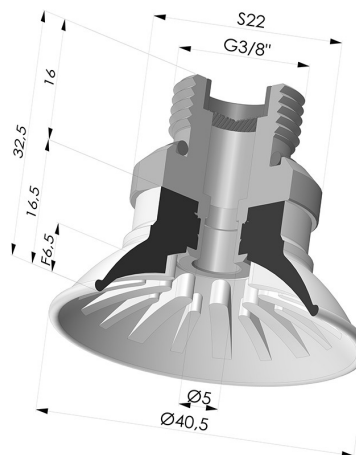

**INFORMACIÓN TÉCNICA**

<b>Altura (en mm) :</b>	32.5
<b>Categoría :</b>	Planos
<b>Diámetro del labio :</b>	40.5
<b>Diámetro interior del cuello :</b>	G3/8
<b>Flecha :</b>	6.5 mm
<b>Forma :</b>	Plana
<b>Fuerza horizontal :</b>	54 N
<b>Fuerza vertical :</b>	27 N
<b>Gama :</b>	Ventosa
<b>Número de fuelles :</b>	0.5 fuelle
<b>Serie :</b>	99

**Variantes:**

Referencia de la variante:

**99A 40PU 38D-2-F**

- Color: Rojo
- Dureza Shore: SH40
- Materiales: Poliuretano

Referencia de la variante:

**99B 40PU 38D-2-F**

- Color: Verde
- Dureza Shore: SH60
- Materiales: Poliuretano

**Productos relacionados:**

**Conexión Desmontable Macho 3/8G - con filtro**

Referencia del producto: 9M38-2-F

**Ventosa Plana Serie 99 Ø 40.5 mm**

Referencia del producto: 99- 40PU A