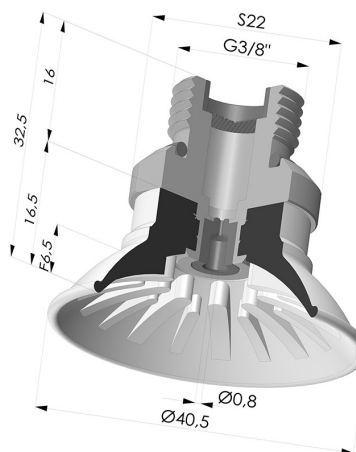

**INFORMACIÓN TÉCNICA**

<b>Altura (en mm) :</b>	32.5
<b>Categoría :</b>	Planos
<b>Diámetro alto :</b>	Macho G3/8"
<b>Diámetro del labio :</b>	40.5 mm
<b>Diámetro interior del cuello :</b>	Macho G3/8"
<b>Flecha :</b>	6.5 mm
<b>Forma :</b>	Plana
<b>Fuerza horizontal :</b>	54 N
<b>Fuerza vertical :</b>	27 N
<b>Gama :</b>	Ventosa
<b>Materiales :</b>	Poliuretano
<b>Número de fuelles :</b>	0.5 fuelle
<b>Serie :</b>	99

**Variantes:**

- Color: Rojo
- Dureza Shore: SH40
- Materiales: Poliuretano

- Color: Verde
- Dureza Shore: SH60
- Materiales: Poliuretano

**Productos relacionados:**

**Conexión Desmontable Macho 3/8G - con chorro**

Referencia del producto: 9M38-2-GIC

**Ventosa Plana Serie 99 Ø 40.5 mm**

Referencia del producto: 99- 40PU A