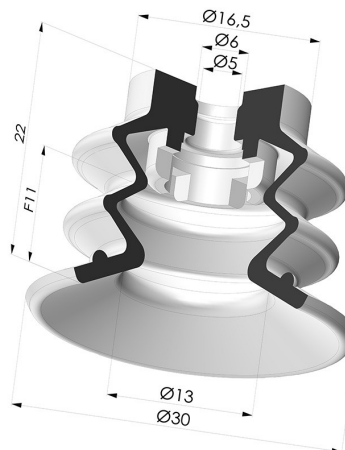

INFORMACIÓN TÉCNICA

Altura (en mm) :	22
Categoría :	Fuelles
Diámetro del labio :	30 mm
Diámetro interior del cuello :	5mm
Flecha :	11 mm
Forma :	2,5 Fuelles
Fuerza horizontal :	28 N
Fuerza vertical :	14 N
Gama :	Ventosa
Número de fuelles :	2,5 fuelles
Serie :	96B

Variantes:

- Referencia de la variante:
96B 30PU A
- Color: Verde
 - Dureza Shore: SH60
 - Materiales: Poliuretano

Productos relacionados:

Conexión Desmontable Hembra M5
 Referencia del producto: 9PM5-2

Conexión Desmontable Hembra M5 - con filtro
 Referencia del producto: 9PM5-2-F

Conexión Desmontable Hembra M5 - con chorro
 Referencia del producto: 9PM5-2-GIC

Ventosa 2.5 Fuelles Serie 96C Ø 30MM
 Referencia del producto: 96C 30-- A

Ventosa 2.5 Fuelles Serie 96C Ø 70MM
 Referencia del producto: FIBS 96 30

Inserto Desmontable Macho 1/8G - con filtro
 Referencia del producto: 9PM18-4-F

Inserto Desmontable Hembra 1/8G - con filtro
 Referencia del producto: 9PF18-4-F