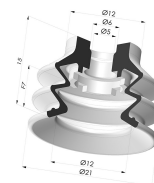

INFORMACIÓN TÉCNICA

Altura (en mm) :	25
Categoría :	Fuelles
Diámetro del labio :	25 mm
Diámetro interior del cuello :	M5
Flecha :	11 mm
Forma :	2,5 Fuelles
Fuerza horizontal :	22 N
Fuerza vertical :	11 N
Gama :	Ventosa
Número de fuelles :	2,5 fuelles
Serie :	96C

Variantes:

Referencia de la variante:
96C 25PU FM5F

- Color: Verde / Amarillo
- Dureza Shore: SH60 / SH30
- Materiales: Poliuretano

Productos relacionados:

Conexión Desmontable Hembra M5

Referencia del producto: 9PM5-2

Ventosa 2.5 Fuelles Serie 96C Ø 20MM

Referencia del producto: 96C 20-- A