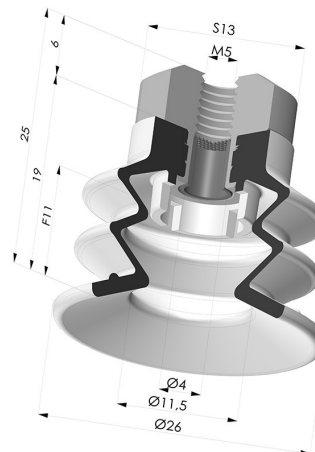

INFORMACIÓN TÉCNICA

Altura (en mm) :	25
Categoría :	Fuelles
Diámetro del labio :	25 mm
Diámetro interior del cuello :	M5
Flecha :	11 mm
Forma :	2,5 Fuelles
Fuerza horizontal :	22 N
Fuerza vertical :	11 N
Gama :	Ventosa
Número de fuelles :	2,5 fuelles
Serie :	96C

Variantes:

Referencia de la variante:
96C 25PU FM5F

- Color: Verde / Amarillo
- Dureza Shore: SH60 / SH30
- Materiales: Poliuretano

Productos relacionados:

Conexión Desmontable Hembra M5

Referencia del producto: 9PM5-2

Ventosa 2.5 Fuelles Serie 96C Ø 20MM

Referencia del producto: 96C 20-- A