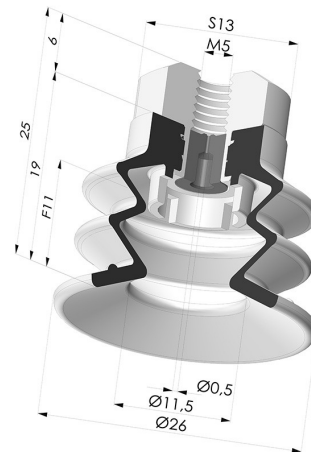

**INFORMACIÓN TÉCNICA**

<b>Altura (en mm) :</b>	25
<b>Categoría :</b>	Fuelles
<b>Diámetro del labio :</b>	25 mm
<b>Diámetro interior del cuello :</b>	M5
<b>Flecha :</b>	11 mm
<b>Forma :</b>	2,5 Fuelles
<b>Fuerza horizontal :</b>	22 N
<b>Fuerza vertical :</b>	11 N
<b>Gama :</b>	Ventosa
<b>Número de fuelles :</b>	2,5 fuelles
<b>Serie :</b>	96C

**Variantes:**

Referencia de la variante:

**96C 25PU FM5GIC**

- Color: Verde / Amarillo
- Dureza Shore: SH60 / SH30
- Materiales: Poliuretano

**Productos relacionados:**

**Conexión Desmontable Hembra M5**

Referencia del producto: 9PM5-2

**Ventosa 2.5 Fuelles Serie 96C Ø 20MM**

Referencia del producto: 96C 20-- A