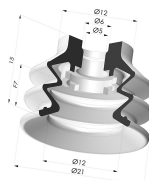

**INFORMACIÓN TÉCNICA**

<b>Altura (en mm) :</b>	25
<b>Categoría :</b>	Fuelles
<b>Diámetro del labio :</b>	25 mm
<b>Diámetro interior del cuello :</b>	M5
<b>Flecha :</b>	11 mm
<b>Forma :</b>	2,5 Fuelles
<b>Fuerza horizontal :</b>	22 N
<b>Fuerza vertical :</b>	11 N
<b>Gama :</b>	Ventosa
<b>Número de fuelles :</b>	2,5 fuelles
<b>Serie :</b>	96C

**Variantes:**

Referencia de la variante:

**96C 25PU FM5GIC**

- Color: Verde / Amarillo
- Dureza Shore: SH60 / SH30
- Materiales: Poliuretano

**Productos relacionados:**

**Conexión Desmontable Hembra M5**

Referencia del producto: 9PM5-2

**Ventosa 2.5 Fuelles Serie 96C Ø 20MM**

Referencia del producto: 96C 20-- A