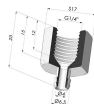

**INFORMACIÓN TÉCNICA**

<b>Altura (en mm) :</b>	19
<b>Categoría :</b>	Fuelles
<b>Diámetro del labio :</b>	15.5 mm
<b>Diámetro interior del cuello :</b>	4mm
<b>Flecha :</b>	6 mm
<b>Forma :</b>	1,5 fuelles
<b>Fuerza horizontal :</b>	8 N
<b>Fuerza vertical :</b>	4 N
<b>Gama :</b>	Ventosa
<b>Número de fuelles :</b>	1,5 fuelles
<b>Serie :</b>	97C

**Variantes:**

Referencia de la variante:

**97C 15PU A**

- Color: Verde / Amarillo
- Dureza Shore: SH60 / SH30
- Materiales: Poliuretano

**Productos relacionados:**

**Conexión Desmontable Hembra G1/4"**

Referencia del producto: B

**Conexión Desmontable Macho G1/4"**

Referencia del producto: C

**Conexión Desmontable Hembra G1/8"**

Referencia del producto: F

**Conexión Desmontable Macho G1/8"**

Referencia del producto: G