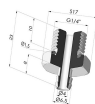

**INFORMACIÓN TÉCNICA**

<b>Altura (en mm) :</b>	19
<b>Categoría :</b>	Fuelles
<b>Diámetro del labio :</b>	15.5 mm
<b>Diámetro interior del cuello :</b>	4mm
<b>Flecha :</b>	6 mm
<b>Forma :</b>	1,5 fuelles
<b>Fuerza horizontal :</b>	8 N
<b>Fuerza vertical :</b>	4 N
<b>Gama :</b>	Ventosa
<b>Número de fuelles :</b>	1,5 fuelles
<b>Serie :</b>	97C

**Variantes:**

Referencia de la variante:

**97C 15PU A**

- Color: Verde / Amarillo
- Dureza Shore: SH60 / SH30
- Materiales: Poliuretano

**Productos relacionados:**

**Conexión Desmontable Hembra G1/4"**

Referencia del producto: B

**Conexión Desmontable Macho G1/4"**

Referencia del producto: C

**Conexión Desmontable Hembra G1/8"**

Referencia del producto: F

**Conexión Desmontable Macho G1/8"**

Referencia del producto: G