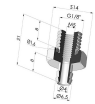

**INFORMACIÓN TÉCNICA**

<b>Altura (en mm) :</b>	19
<b>Categoría :</b>	Fuelles
<b>Diámetro del labio :</b>	15.5 mm
<b>Diámetro interior del cuello :</b>	4mm
<b>Flecha :</b>	6 mm
<b>Forma :</b>	1,5 fuelles
<b>Fuerza horizontal :</b>	8 N
<b>Fuerza vertical :</b>	4 N
<b>Gama :</b>	Ventosa
<b>Número de fuelles :</b>	1,5 fuelles
<b>Serie :</b>	97C

**Variantes:**

Referencia de la variante:

**97C 15PU A**

- Color: Verde / Amarillo
- Dureza Shore: SH60 / SH30
- Materiales: Poliuretano

**Productos relacionados:**

**Conexión Desmontable Hembra G1/4"**

Referencia del producto: B

**Conexión Desmontable Macho G1/4"**

Referencia del producto: C

**Conexión Desmontable Hembra G1/8"**

Referencia del producto: F

**Conexión Desmontable Macho G1/8"**

Referencia del producto: G