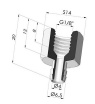

**INFORMACIÓN TÉCNICA**

<b>Altura (en mm) :</b>	19
<b>Categoría :</b>	Fuelles
<b>Diámetro del labio :</b>	15.5 mm
<b>Diámetro interior del cuello :</b>	4mm
<b>Flecha :</b>	6 mm
<b>Forma :</b>	1,5 fuelles
<b>Fuerza horizontal :</b>	8 N
<b>Fuerza vertical :</b>	4 N
<b>Gama :</b>	Ventosa
<b>Número de fuelles :</b>	1,5 fuelles
<b>Serie :</b>	97C

**Variantes:**

Referencia de la variante:

**97C 15PU A**

- Color: Verde / Amarillo
- Dureza Shore: SH60 / SH30
- Materiales: Poliuretano

**Productos relacionados:**

**Conexión Desmontable Hembra G1/4"**

Referencia del producto: B

**Conexión Desmontable Macho G1/4"**

Referencia del producto: C

**Conexión Desmontable Hembra G1/8"**

Referencia del producto: F

**Conexión Desmontable Macho G1/8"**

Referencia del producto: G