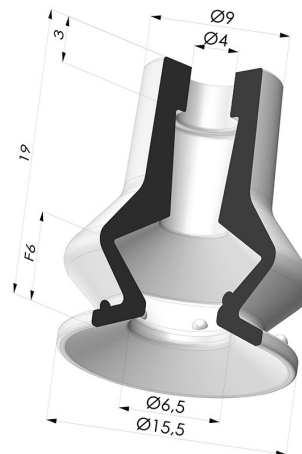

**INFORMACIÓN TÉCNICA**

<b>Altura (en mm) :</b>	19
<b>Categoría :</b>	Fuelles
<b>Diámetro del labio :</b>	15.5 mm
<b>Diámetro interior del cuello :</b>	4mm
<b>Flecha :</b>	6 mm
<b>Forma :</b>	1,5 fuelles
<b>Fuerza horizontal :</b>	8 N
<b>Fuerza vertical :</b>	4 N
<b>Gama :</b>	Ventosa
<b>Número de fuelles :</b>	1,5 fuelles
<b>Serie :</b>	97C

**Variantes:**

Referencia de la variante:

**97C 15PU A**

- Color: Verde / Amarillo
- Dureza Shore: SH60 / SH30
- Materiales: Poliuretano

**Productos relacionados:**

**Conexión Desmontable Hembra G1/4"**

Referencia del producto: B

**Conexión Desmontable Macho G1/4"**

Referencia del producto: C

**Conexión Desmontable Hembra G1/8"**

Referencia del producto: F

**Conexión Desmontable Macho G1/8"**

Referencia del producto: G