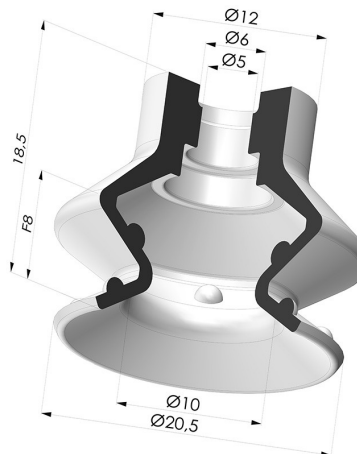

INFORMACIÓN TÉCNICA

Altura (en mm) :	18.5
Categoría :	Fuelles
Diámetro del labio :	20.4 mm
Diámetro interior del cuello :	5mm
Flecha :	8 mm
Forma :	1,5 fuelles
Fuerza horizontal :	13 N
Fuerza vertical :	6.5 N
Gama :	Ventosa
Número de fuelles :	1,5 fuelles
Serie :	97C

Variantes:

Referencia de la variante:

97C 20PU A

- Color: Verde / Amarillo
- Dureza Shore: SH60 / SH30
- Materiales: Poliuretano