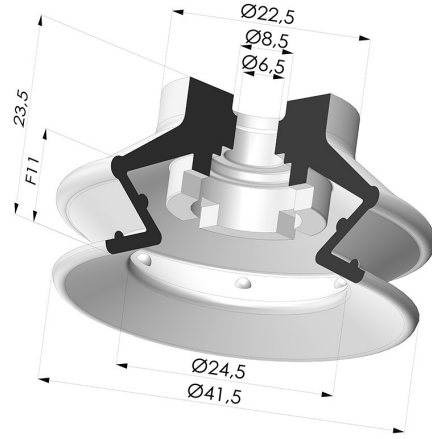

**INFORMACIÓN TÉCNICA**

<b>Altura (en mm) :</b>	23.5
<b>Categoría :</b>	Fuelles
<b>Diámetro del labio :</b>	41.4 mm
<b>Diámetro interior del cuello :</b>	6.5mm
<b>Flecha :</b>	11 mm
<b>Forma :</b>	1,5 fuelles
<b>Fuerza horizontal :</b>	54.5 N
<b>Fuerza vertical :</b>	27 N
<b>Gama :</b>	Ventosa
<b>Número de fuelles :</b>	1,5 fuelles
<b>Serie :</b>	97C

**Variantes:**

Referencia de la variante:

**97C 40PU A**

- Color: Verde / Amarillo
- Dureza Shore: SH60 / SH30
- Materiales: Poliuretano