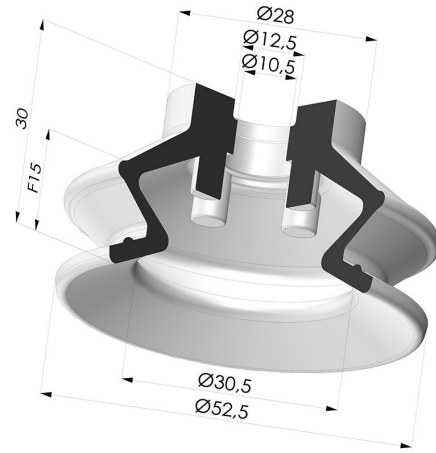

**INFORMACIÓN TÉCNICA**

<b>Altura (en mm) :</b>	30
<b>Categoría :</b>	Fuelles
<b>Diámetro del labio :</b>	52.5 mm
<b>Diámetro interior del cuello :</b>	10.5mm
<b>Flecha :</b>	15 mm
<b>Forma :</b>	1,5 fuelles
<b>Fuerza horizontal :</b>	90 N
<b>Fuerza vertical :</b>	45 N
<b>Gama :</b>	Ventosa
<b>Número de fuelles :</b>	1,5 fuelles
<b>Serie :</b>	97C

**Variantes:**

Referencia de la variante:

**97C 50PU A**

- Color: Verde / Amarillo
- Dureza Shore: SH60 / SH30
- Materiales: Poliuretano