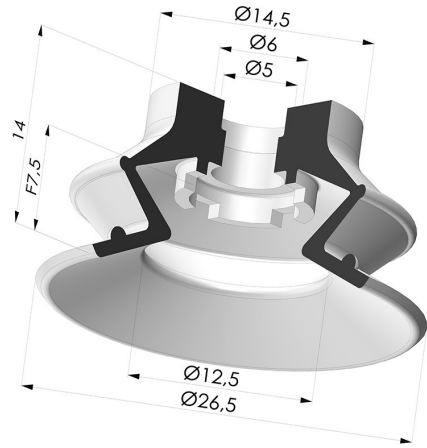

INFORMACIÓN TÉCNICA

Altura (en mm) :	14
Categoría :	Fuelles
Diámetro del labio :	26,5 mm
Diámetro interior del cuello :	5mm
Flecha :	7.5 N
Forma :	1,5 fuelles
Fuerza horizontal :	22 N
Fuerza vertical :	11 N
Gama :	Ventosa
Número de fuelles :	1,5 fuelles
Serie :	97C

Variantes:

Referencia de la variante:

97C 25PU A

- Color: Verde / Amarillo
- Dureza Shore: SH60 / SH30
- Materiales: Poliuretano