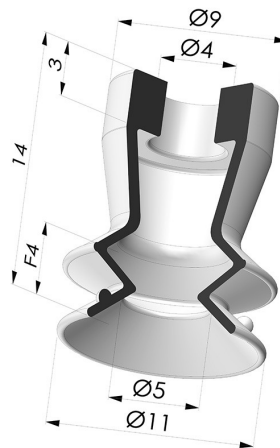

INFORMACIÓN TÉCNICA

Altura (en mm) :	14
Categoría :	Fuelles
Diámetro del labio :	11 mm
Diámetro interior del cuello :	4mm
Flecha :	4 mm
Forma :	1,5 fuelles
Fuerza horizontal :	4 N
Fuerza vertical :	2 N
Gama :	Ventosa
Número de fuelles :	1,5 fuelles
Serie :	97C

Variantes:

Referencia de la variante:

97C 10PU A

- Color: Verde / Amarillo
- Dureza Shore: SH60 / SH30
- Materiales: Poliuretano