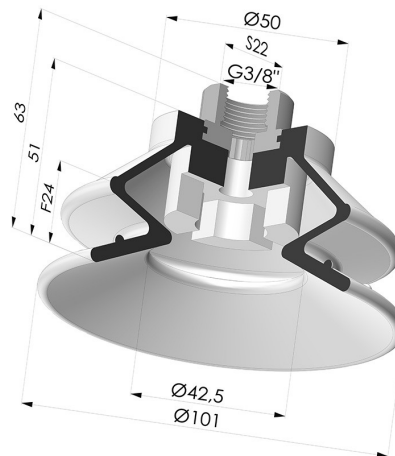

INFORMACIÓN TÉCNICA

Altura (en mm) :	63
Categoría :	Fuelles
Diámetro del labio :	100 mm
Diámetro interior del cuello :	Femelle G3/8"
Flecha :	24 mm
Forma :	1,5 fuelles
Fuerza horizontal :	325.5 N
Fuerza vertical :	163 N
Gama :	Ventosa
Número de fuelles :	1,5 fuelles
Serie :	97C

Variantes:

Referencia de la variante:

97C 100PU F38

- Color: Verde / Amarillo
- Dureza Shore: SH60 / SH30
- Materiales: Poliuretano