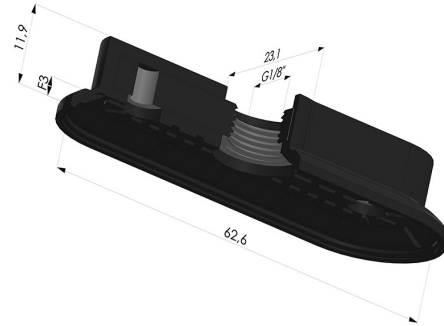

INFORMACIÓN TÉCNICA

Altura (en mm) :	12
Ancho :	23mm
Categoría :	Oblongos
Diámetro interior del cuello :	Femelle G1/8"
Flecha :	3mm
Forma :	Oblonga
Fuerza horizontal :	60N
Fuerza vertical :	30N
Gama :	Ventosa
Longitud :	63mm
Número de fuelles :	0.5 fuelle
Serie :	4RP

Variantes:

Referencia de la variante:

4RP 62NI A

- Dureza Shore: SH70
- Materiales: Nitrilo