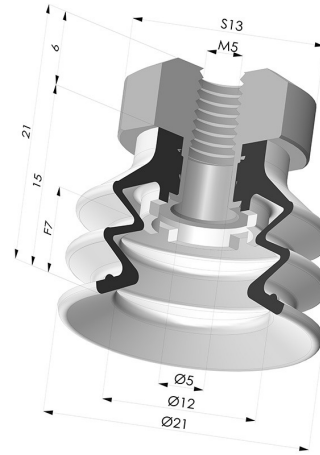

INFORMACIÓN TÉCNICA

Altura (en mm) :	21
Categoría :	Fuelles
Diámetro del labio :	20 mm
Diámetro interior del cuello :	M5
Flecha :	7 mm
Forma :	2,5 Fuelles
Fuerza horizontal :	14 N
Fuerza vertical :	7 N
Gama :	Ventosa
Número de fuelles :	2,5 fuelles
Serie :	96B

Variantes:

Referencia de la variante:

96B 20PU FM5

- Color: Verde
- Dureza Shore: SH60
- Materiales: Poliuretano