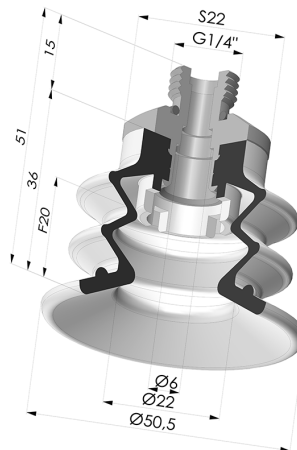

INFORMACIÓN TÉCNICA

Altura (en mm) :	51
Categoría :	Fuelles
Diámetro del labio :	50 mm
Diámetro interior del cuello :	Macho G1/4"
Flecha :	20 mm
Forma :	2,5 Fuelles
Fuerza horizontal :	78.5 N
Fuerza vertical :	39 N
Gama :	Ventosa
Número de fuelles :	2,5 fuelles
Serie :	96B

Variantes:

Referencia de la variante:

96B 50PU 14D-2

- Color: Verde
- Dureza Shore: SH60
- Materiales: Poliuretano