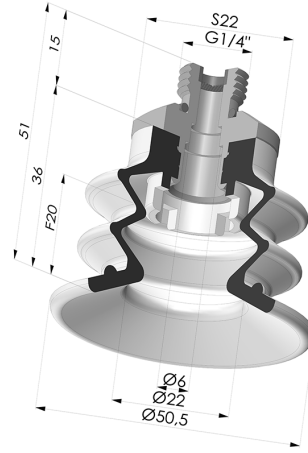

INFORMACIÓN TÉCNICA

Altura (en mm) :	51
Categoría :	Fuelles
Diámetro del labio :	50 mm
Diámetro interior del cuello :	Macho G1/4"
Flecha :	20 mm
Forma :	2,5 Fuelles
Fuerza horizontal :	78.5 N
Fuerza vertical :	39 N
Gama :	Ventosa
Número de fuelles :	2,5 fuelles
Serie :	96B

Variantes:

Referencia de la variante:

96B 50PU 14D-2-F

- Color: Verde
- Dureza Shore: SH60
- Materiales: Poliuretano