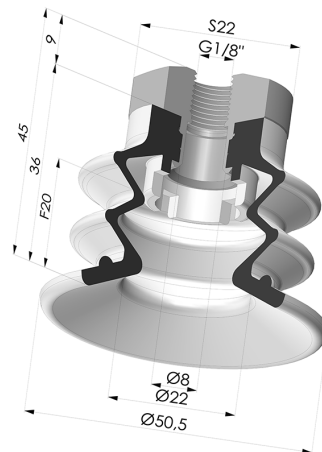

INFORMACIÓN TÉCNICA

Altura (en mm) :	45
Categoría :	Fuelles
Diámetro del labio :	50 mm
Diámetro interior del cuello :	Femelle G1/8"
Flecha :	20 mm
Forma :	2,5 Fuelles
Fuerza horizontal :	78.5 N
Fuerza vertical :	39 N
Gama :	Ventosa
Número de fuelles :	2,5 fuelles
Serie :	96B

Variantes:

Referencia de la variante:

96B 50PU 18D-2

- Color: Verde
- Dureza Shore: SH60
- Materiales: Poliuretano