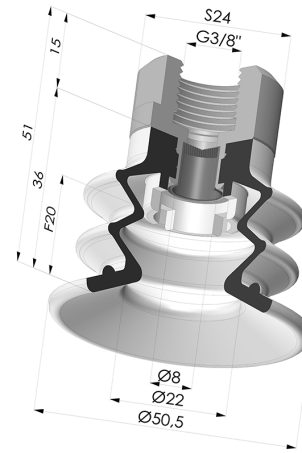

INFORMACIÓN TÉCNICA

Altura (en mm) :	51
Categoría :	Fuelles
Diámetro del labio :	50 mm
Diámetro interior del cuello :	Femelle G3/8"
Flecha :	20 mm
Forma :	2,5 Fuelles
Fuerza horizontal :	78.5 N
Fuerza vertical :	39 N
Gama :	Ventosa
Número de fuelles :	2,5 fuelles
Serie :	96B

Variantes:

Referencia de la variante:

96B 50PU F38D-4-F

- Color: Verde
- Dureza Shore: SH60
- Materiales: Poliuretano