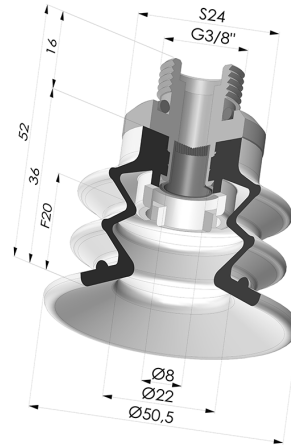

**INFORMACIÓN TÉCNICA**

<b>Altura (en mm) :</b>	52
<b>Categoría :</b>	Fuelles
<b>Diámetro del labio :</b>	50 mm
<b>Diámetro interior del cuello :</b>	Macho G3/8"
<b>Flecha :</b>	20 mm
<b>Forma :</b>	2,5 Fuelles
<b>Fuerza horizontal :</b>	78.5 N
<b>Fuerza vertical :</b>	39 N
<b>Gama :</b>	Ventosa
<b>Número de fuelles :</b>	2,5 fuelles
<b>Serie :</b>	96B

**Variantes:**

Referencia de la variante:

**96B 50PU M38D-4-F**

- Color: Verde
- Dureza Shore: SH60
- Materiales: Poliuretano