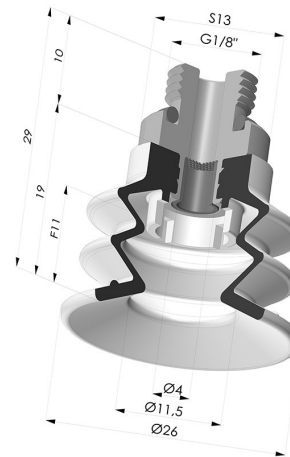

INFORMACIÓN TÉCNICA

Altura (en mm) :	29
Categoría :	Fuelles
Diámetro del labio :	25 mm
Diámetro interior del cuello :	Macho G1/8"
Flecha :	11 mm
Forma :	2,5 Fuelles
Fuerza horizontal :	22 N
Fuerza vertical :	11 N
Gama :	Ventosa
Número de fuelles :	2,5 fuelles
Serie :	96B

Variantes:

Referencia de la variante:

96B 25PU M18D-4-F

- Color: Verde
- Dureza Shore: SH60
- Materiales: Poliuretano