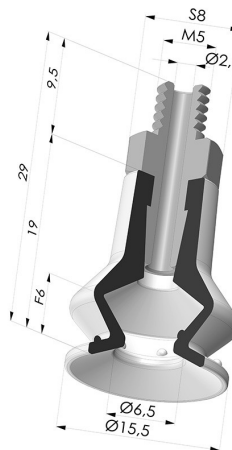

INFORMACIÓN TÉCNICA

Altura (en mm) :	29
Categoría :	Fuelles
Diámetro del labio :	15.5 mm
Diámetro interior del cuello :	M5
Flecha :	6 mm
Forma :	1,5 fuelles
Fuerza horizontal :	8 N
Fuerza vertical :	4 N
Gama :	Ventosa
Número de fuelles :	1,5 fuelles
Serie :	97C

Variantes:

Referencia de la variante:
97C 15PU M5

- Color: Verde / Amarillo
- Dureza Shore: SH60 / SH30
- Materiales: Poliuretano