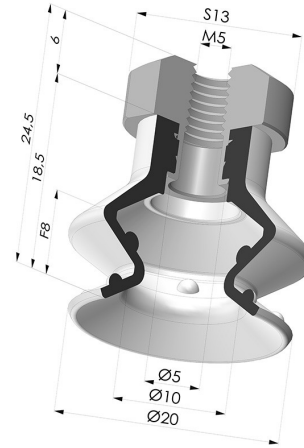

**INFORMACIÓN TÉCNICA**

<b>Altura (en mm) :</b>	24.5
<b>Categoría :</b>	Fuelles
<b>Diámetro del labio :</b>	20.4 mm
<b>Diámetro interior del cuello :</b>	M5
<b>Flecha :</b>	8 mm
<b>Forma :</b>	1,5 fuelles
<b>Fuerza horizontal :</b>	13 N
<b>Fuerza vertical :</b>	6.5 N
<b>Gama :</b>	Ventosa
<b>Número de fuelles :</b>	1,5 fuelles
<b>Serie :</b>	97C

**Variantes:**

Referencia de la variante:

**97C 20PU FM5**

- Color: Verde / Amarillo
- Dureza Shore: SH60 / SH30
- Materiales: Poliuretano