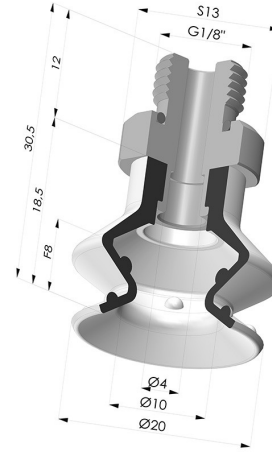

INFORMACIÓN TÉCNICA

Altura (en mm) :	30.5
Categoría :	Fuelles
Diámetro del labio :	20.4 mm
Diámetro interior del cuello :	Macho G1/8"
Flecha :	8 mm
Forma :	1,5 fuelles
Fuerza horizontal :	13 N
Fuerza vertical :	6.5 N
Gama :	Ventosa
Número de fuelles :	1,5 fuelles
Serie :	97C

Variantes:

Referencia de la variante:

97C 20PU M18D-5

- Color: Verde / Amarillo
- Dureza Shore: SH60 / SH30
- Materiales: Poliuretano