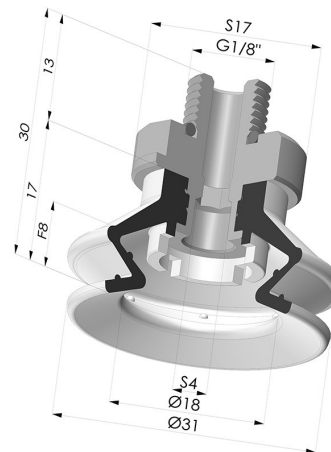

INFORMACIÓN TÉCNICA

Altura (en mm) :	30
Categoría :	Fuelles
Diámetro del labio :	31 mm
Diámetro interior del cuello :	Macho G1/8"
Flecha :	8 mm
Forma :	1,5 fuelles
Fuerza horizontal :	31 N
Fuerza vertical :	15.5 N
Gama :	Ventosa
Número de fuelles :	1,5 fuelles
Serie :	97C

Variantes:

Referencia de la variante:

97C 30PU M18D-4

- Color: Verde / Amarillo
- Dureza Shore: SH60 / SH30
- Materiales: Poliuretano