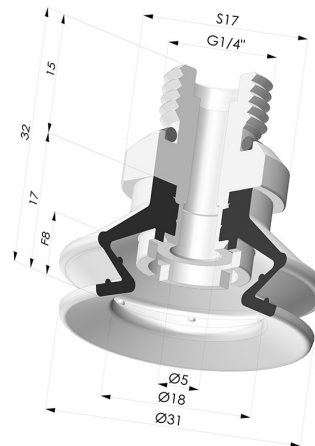

INFORMACIÓN TÉCNICA

Altura (en mm) :	32
Categoría :	Fuelles
Diámetro del labio :	31 mm
Diámetro interior del cuello :	Macho G1/4"
Flecha :	8 mm
Forma :	1,5 fuelles
Fuerza horizontal :	30 N
Fuerza vertical :	15 N
Gama :	Ventosa
Número de fuelles :	1,5 fuelles
Serie :	97C

Variantes:

Referencia de la variante:
97C 30PU 14D-2

- Color: Verde / Amarillo
- Dureza Shore: SH60 / SH30
- Materiales: Poliuretano